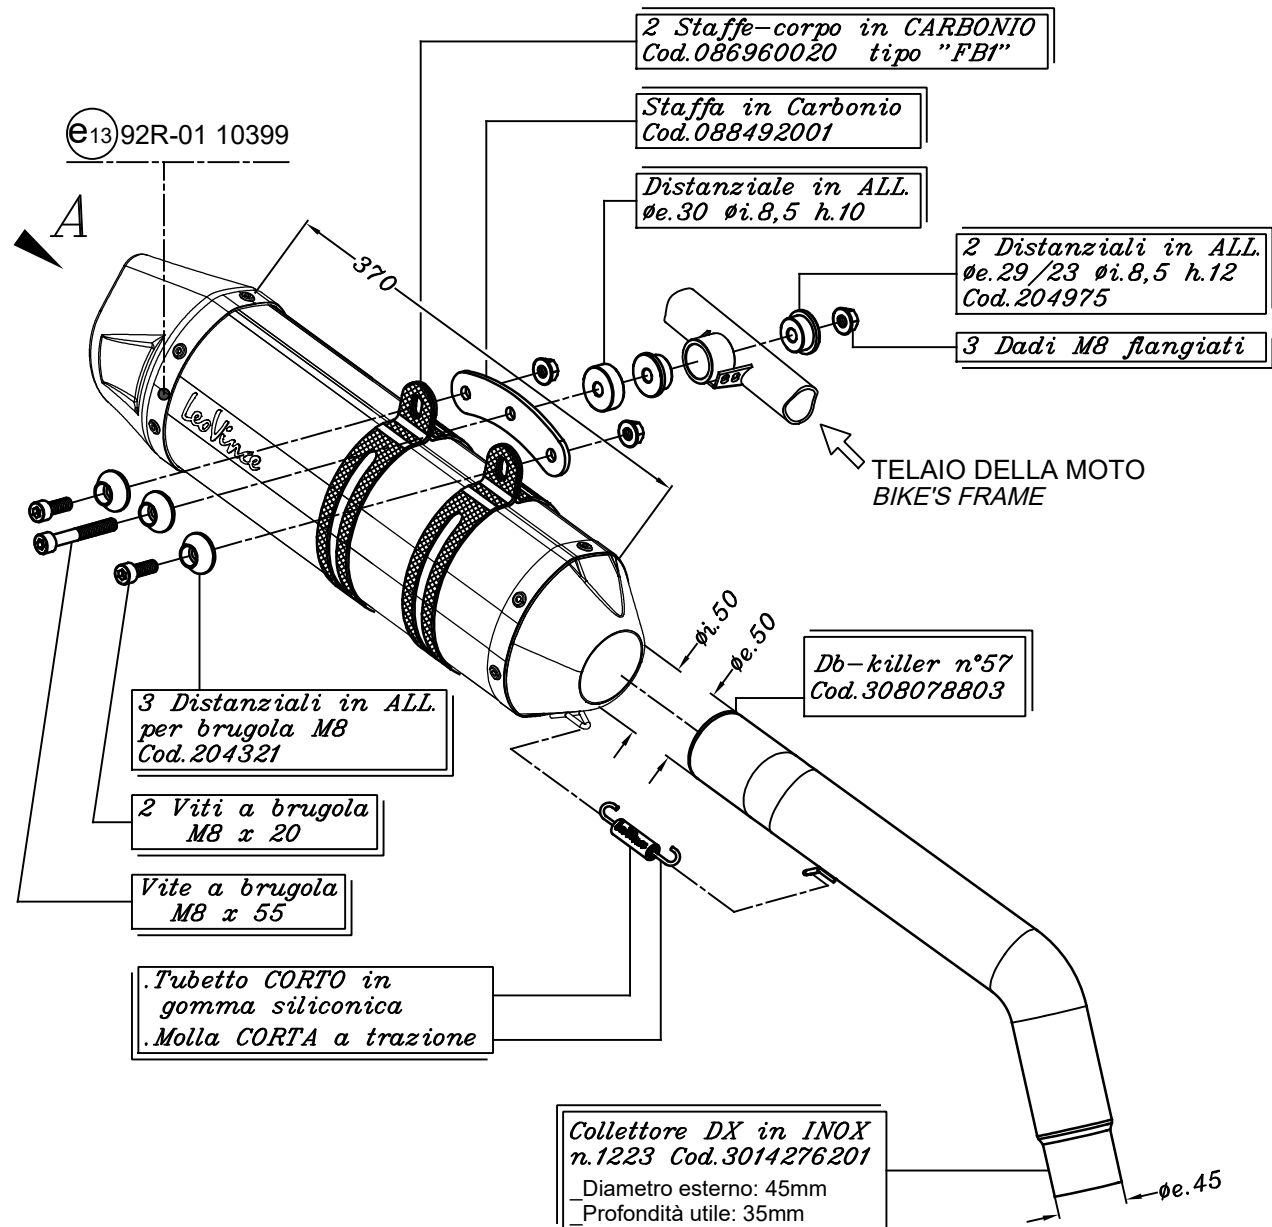

VISTA DA "A"

dB-killer n.32B
Cod.307762801

NOTA :

Le valigie laterali TRIUMPH possono essere installate con il montaggio di questo silenziatore.

ART.14277E

TIGER 800 XR/XRX/XCX/XRT/XCA/XRX LRH/XCX LRH
(35kW) (fits with original panniers)

SLIP-ON - NERO - STAINLESS S. - APPROVED